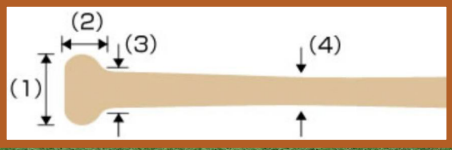

セミオーダーバット モデル一覧

PROVE YOURSELF RIGHT

CROSS PROFESSIONAL

MADE IN JAPAN

001 【ヘッドの形状：丸】

ミドル

(1)53mm (2)27.5mm (3)34mm (4)24mm

002 【ヘッドの形状：丸】

ミドル

(1)54.5mm (2)25mm (3)35.5mm (4)25mm

003 【ヘッドの形状：丸】

トップ

(1)48.5mm (2)21.8mm (3)32.5mm (4)23.8mm

004 【ヘッドの形状：丸】

セミトップ

(1)52.4mm (2)24mm (3)44mm (4)23.4mm

005 【ヘッドの形状：丸】

セミトップ

(1)50mm (2)20mm (3)40mm (4)23mm

006 【ヘッドの形状：丸】

セミトップ

(1)52.6mm (2)24.6mm (3)35.5mm (4)23.7mm

007 【ヘッドの形状：角】

トップ

(1)48.5mm (2)21.8mm (3)37mm (4)23mm

008 【ヘッドの形状：角】

トップ

(1)50.5mm (2)26mm (3)34mm (4)24mm

009 【ヘッドの形状：丸】

トップ

(1)52mm (2)26mm (3)27mm (4)23mm

010 【ヘッドの形状：丸】